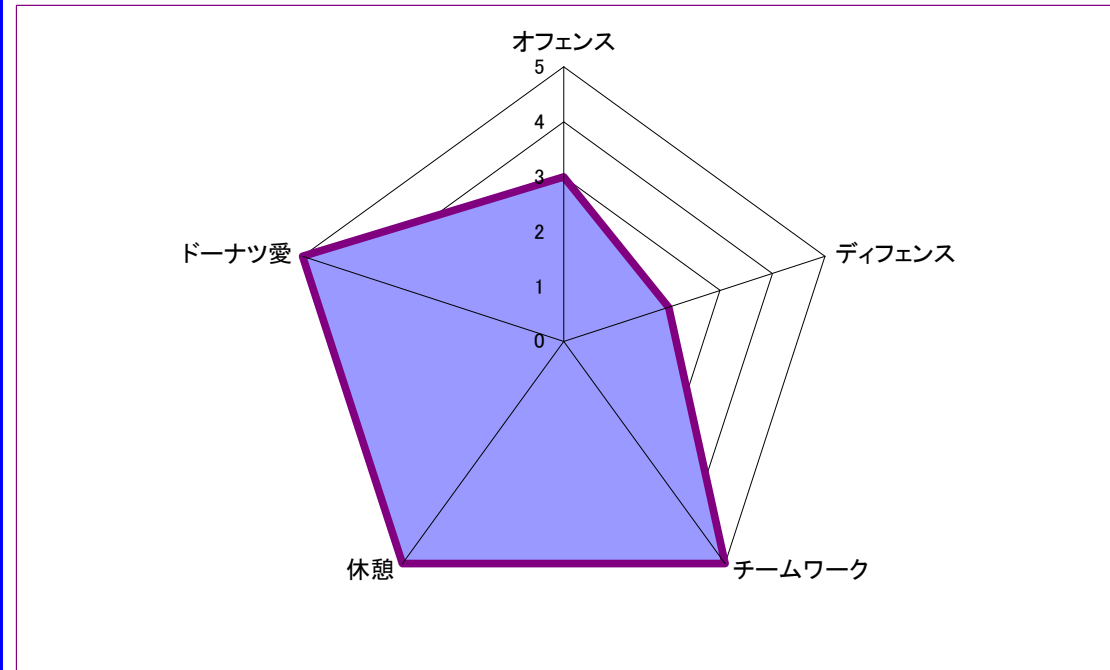

ミニッツ

チームの特徴

チーム名の由来

一致団結という意味の単語を变形させまし

ホームコート

ジョモニスタ浦和住宅展示場・南浦和

レベル

ビギナー